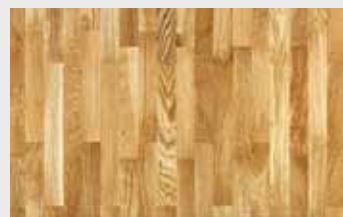

Ясень Мускатный
Код продукта: 550049057