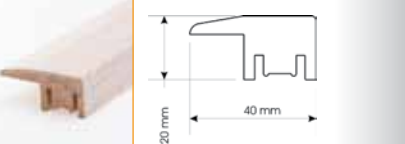

ПОРОГИ

Профиль:
Выравнивающий
58 x 20 мм
Длина: 1 м / 1,6 м
Упаковка:
картонная по 4шт.

Профиль:
Переходной
58 x 20 мм
Длина: 1 м / 1,6 м
Упаковка:
картонная по 4шт.

Профиль:
Завершающий
40 x 20 мм
Длина: 1 м / 1,6 м
Упаковка:
картонная по 4шт.