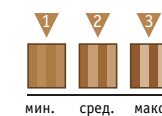

1. 1 Ясень Кокуа, Африканский Махагон, Мербау, Дуб Антик, Ясень Карамель, Ясень Бренди
2. 2 Дуб Европейский, Ясень Дымчатый

Изменение цвета со временем