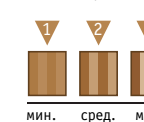

1 Дуб Медовый

2 Дуб Бренди, Ясень Золотой, Дуб Натур, Бук Оригинал, Дуб Кремовый, Ясень Белый

3 Дуб Европейский

Изменение цвета со временем