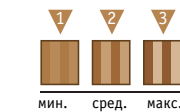

1 Дуб Тмин Браш

2 Африканский Махагон

3 Дуб Антик Браш, Орех Американский, Ясень Коньяк, Ясень Коньяк Браш, Дуб Ява Браш, Дуб Шварцвальд

Изменение цвета со временем