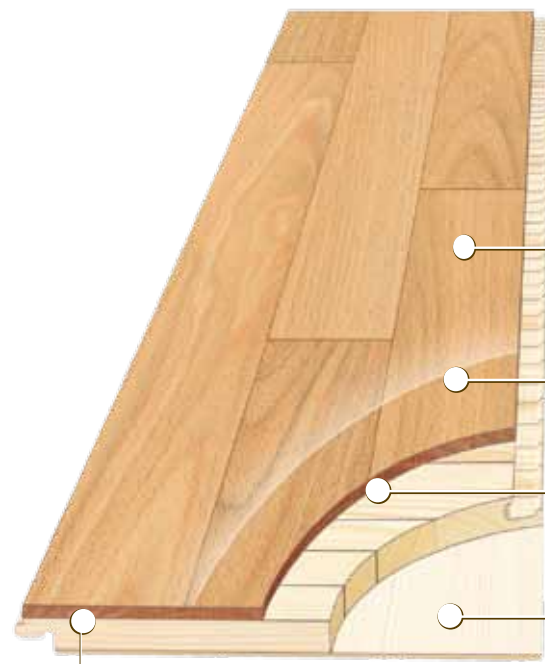

Механическая замковая система T-lock. Обеспечивает быструю и простую укладку паркетной доски.

Конструкция паркетной доски

Паркет Tarkett произведен из наиболее стабильных частей древесины, в соответствии с их назначением в конструкции доски. Особая конструкция и способ расположения ее слоев относительно друг друга придают наивысшую устойчивость и стабильность структуры. Эти характеристики позволяют укладывать многослойную паркетную доску в любом помещении, включая подвальное.