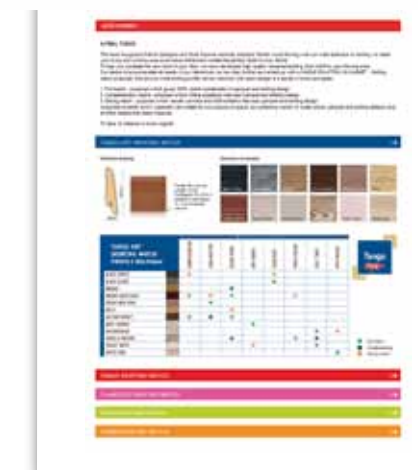

www.parket.tarkett.rs/ProfessionalZone