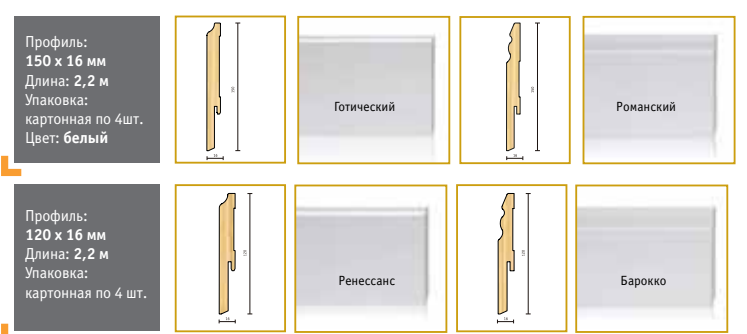

Профиль:
Выравнивающий
58 x 20 мм
Длина: 1 м / 1,6 м
Упаковка:
картонная по 4шт.

Профиль:
Переходной
58 x 20 мм
Длина: 1 м / 1,6 м
Упаковка:
картонная по 4шт.

Профиль:
Завершающий
40 x 20 мм
Длина: 1 м / 1,6 м
Упаковка:
картонная по 4шт.