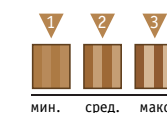

1 White Moscow, Grey London

2 Violet Tokyo, White Oslo, Grey Rome

3 Amber Johannesburg, Cream New York, Golden Sydney, Brown Barcelona

Изменение цвета со временем