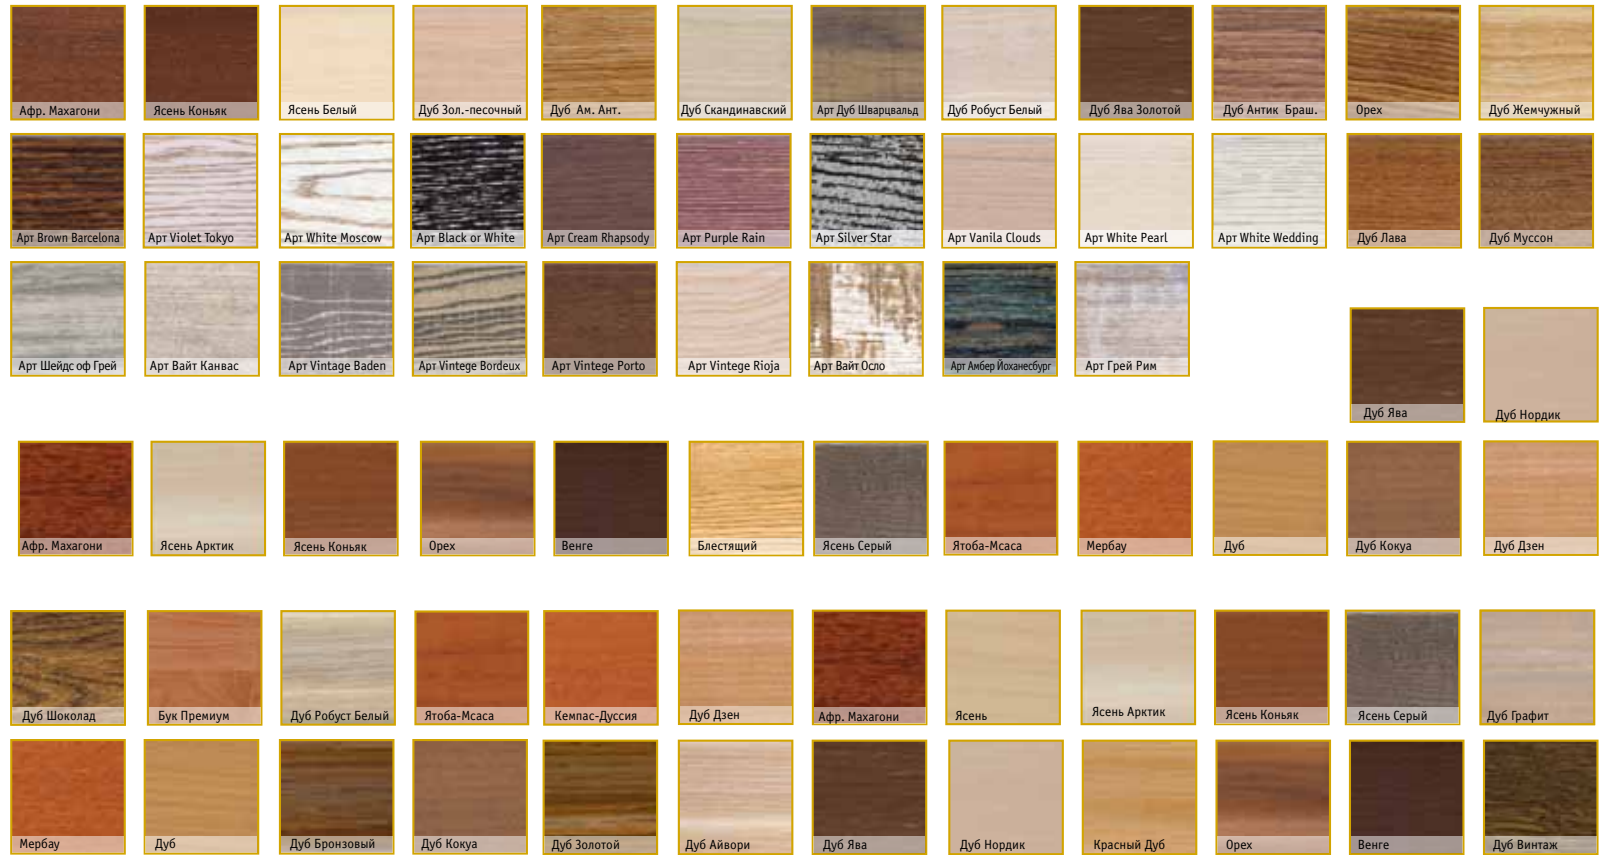

ПЛИНТУСЫ И ПОРОГИ

Профиль:
80 x 20 мм
Длина: 2,4 м
Упаковка:
картонная по 10 шт.

Профиль:
60 x 16 мм
Длина: 2,4 м
Упаковка:
картонная по 10 шт.

Профиль:
60 x 23 мм
Длина: 2,4 м
Упаковка:
картонная по 10 шт.

ПОРОГИ