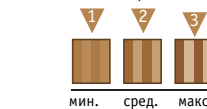

- 1 Дуб Селект, Дуб Винтаж Браш
- 2 Дуб Кокуа, Мербау, Орех, Мсаса, Африканский Махагон, Кемпас, Бук Премиум, Красный Дуб, Дуб Премиум, Дуб Натур Браш, Дуб Натур, Дуб Шоколад Браш, Ясень Тирамису, Венге, Ятоба
- 3 Ясень Коньяк, Ясень Мускатный, Дуб Марун