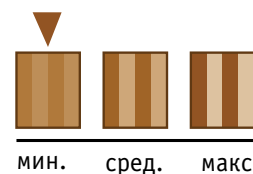

мин. сред. макс.