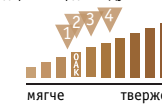

Порода дерева:
Мербау (Intsia bijuga) имеет по-настоящему экзотический и утонченный вид, который требует не менее элегантного окружения. В коричнево-красной древесине есть характерные вкрапления или прожилки из естественных минеральных солей. Чрезвычайно твердая и устойчивая порода древесины. Мербау придаст Вашему интерьеру декоративность и утонченную роскошь.

Шкала твердости древесины
Стандарт – твердость Дуба

1. 1 Африканский Махагон, Ясень Дымчатый
2. 2 Дуб Антик, Дуб Европейский, Ясень Карамель
3. 3 Ясень Кокуа, Ясень Бренди
4. 4 Мербау

Шкала изменений цвета